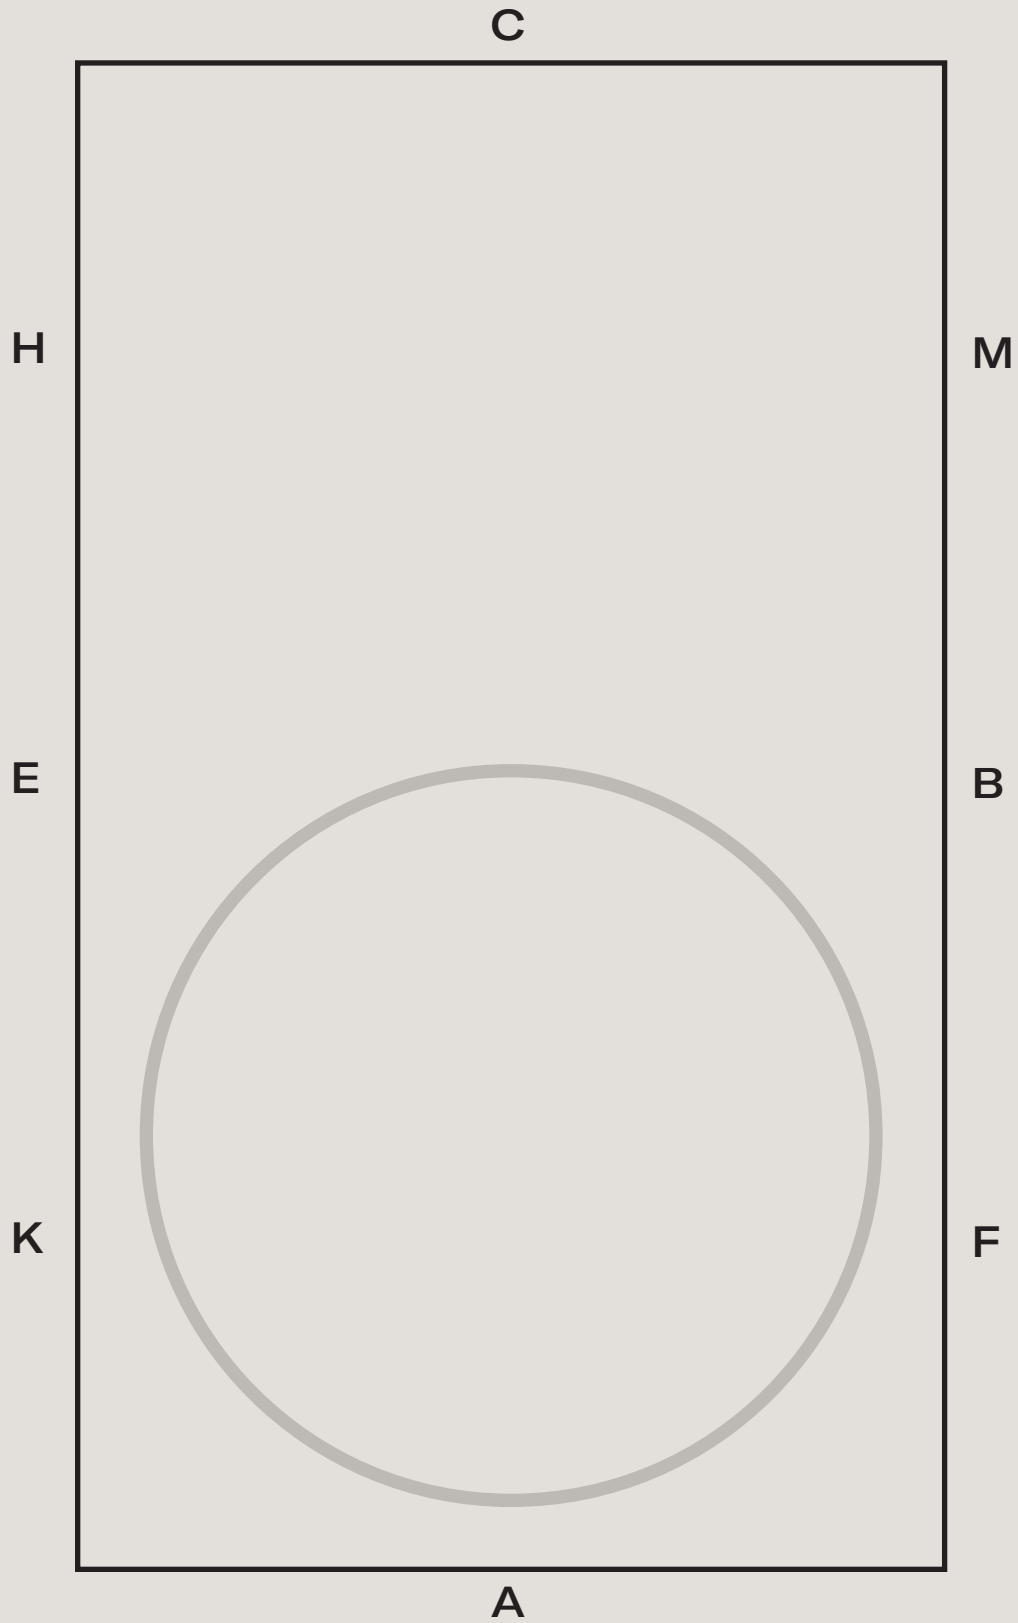

20m ZIRKEL

MAYA DELOREZ

DURCH DIE GANZE BAHN WECHSELN

DURCH DIE LÄNGE DER BAHN REITEN/WECHSELN

MAYA DELOREZ

DURCH DIE BREITE DER BAHN REITEN/WECHSELN

DURCH DIE HALBE BAHN WECHSELN

MAYA DELOREZ

AUS DER ECKE KEHRT

VOLTE

MAYA DELOREZ

KEHRTVOLTE

SCHLANGENLINIEN DURCH DIE BAHN