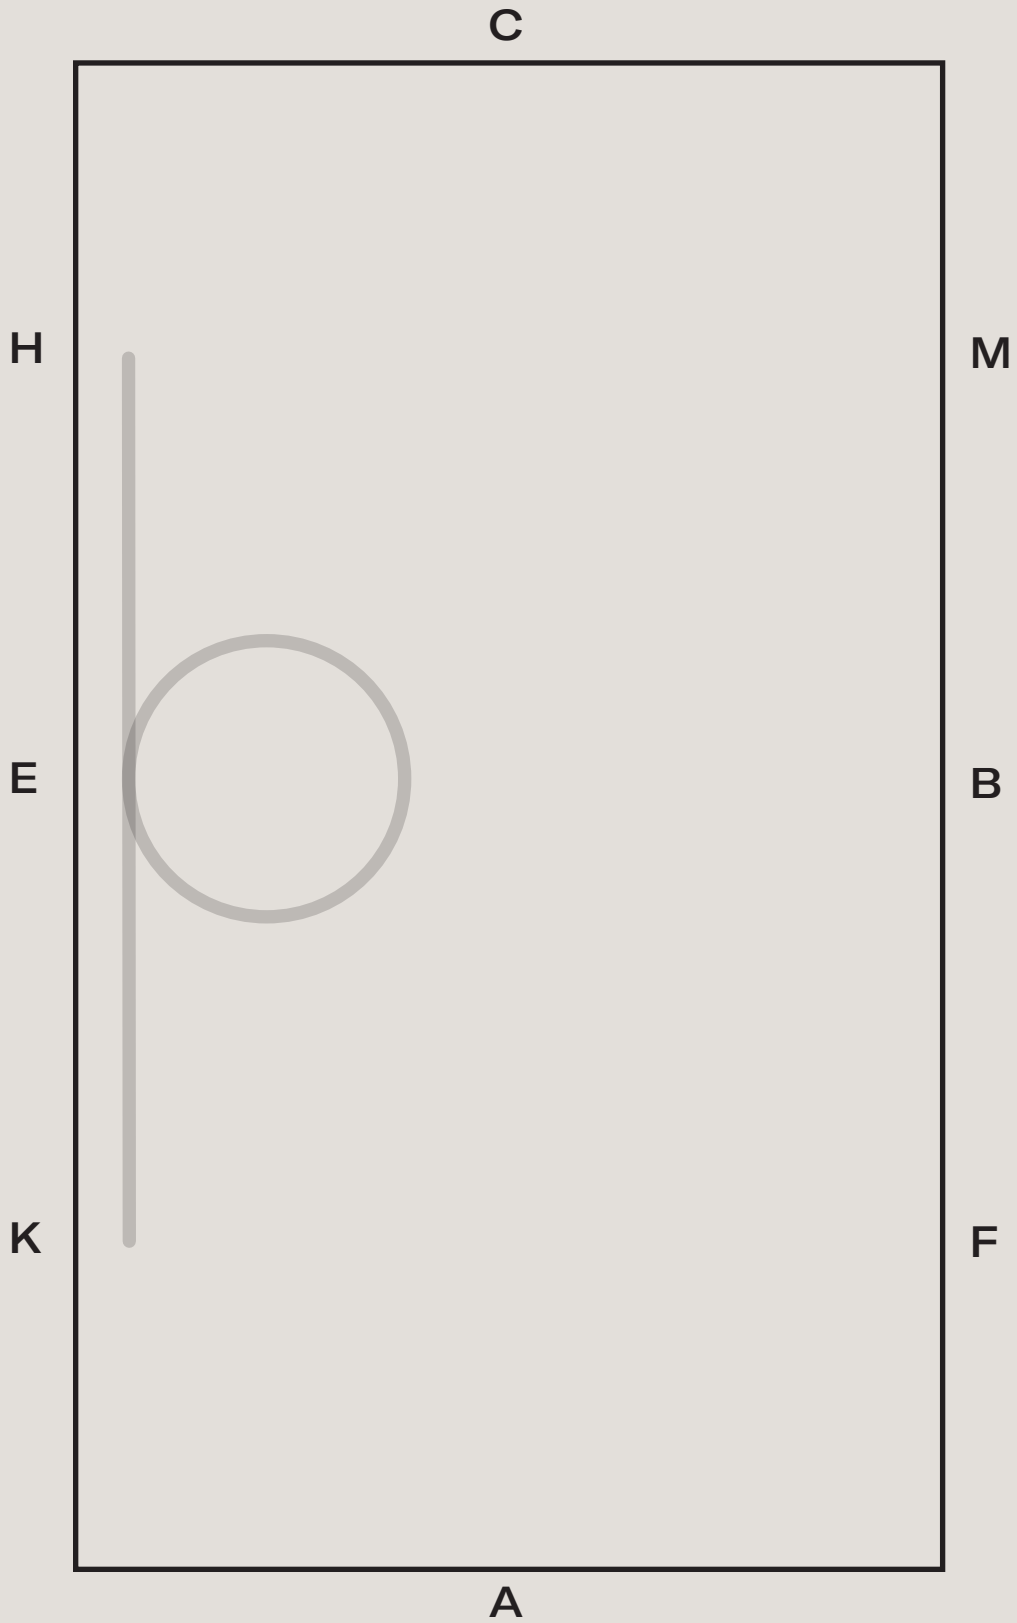

20m ZIRKEL

MAYA DELOREZ

DURCH DIE GANZE BAHN WECHSELN

DURCH DIE LÄNGE DER BAHN REITEN/WECHSELN

MAYA DELOREZ

DURCH DIE BREITE DER BAHN REITEN/WECHSELN

DURCH DIE HALBE BAHN WECHSELN

MAYA DELOREZ

AUS DER ECKE KEHRT

VOLTE

MAYA DELOREZ

KEHRTVOLTE

SCHLANGENLINIEN DURCH DIE BAHN