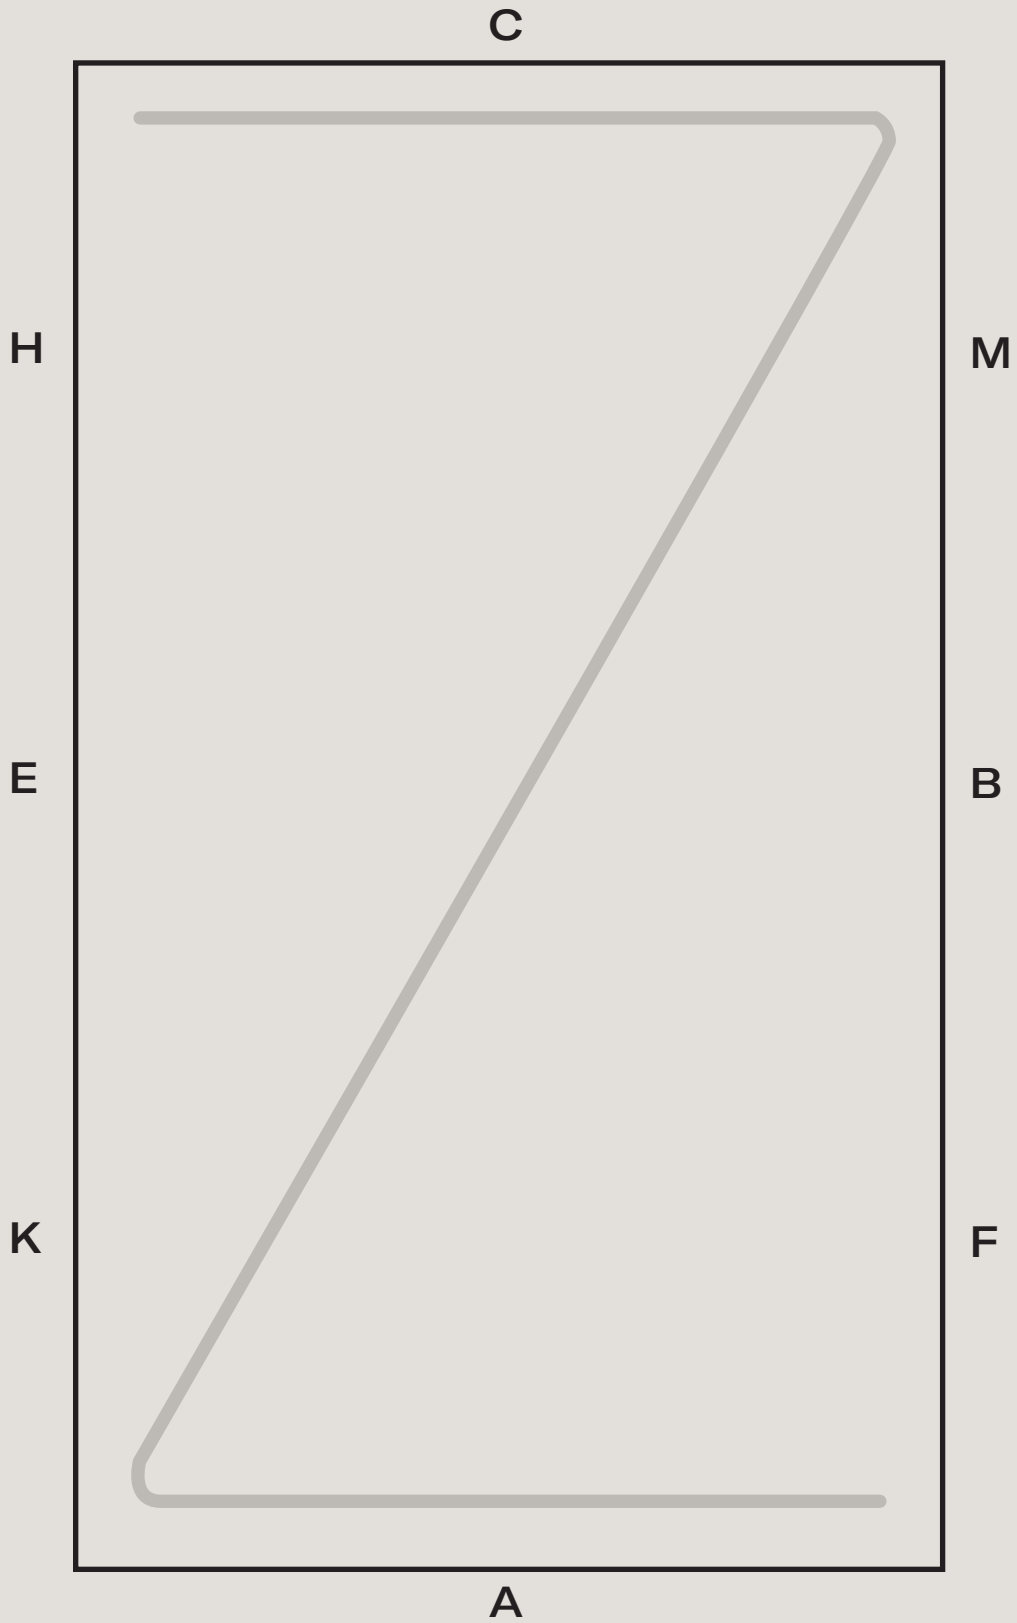

20m VOLT

MAYA DELOREZ

SNETT IGENOM

MAYA DELOREZ

RÄTT UPP

RAKT ÖVER

HALVT IGENOM

MAYA DELOREZ