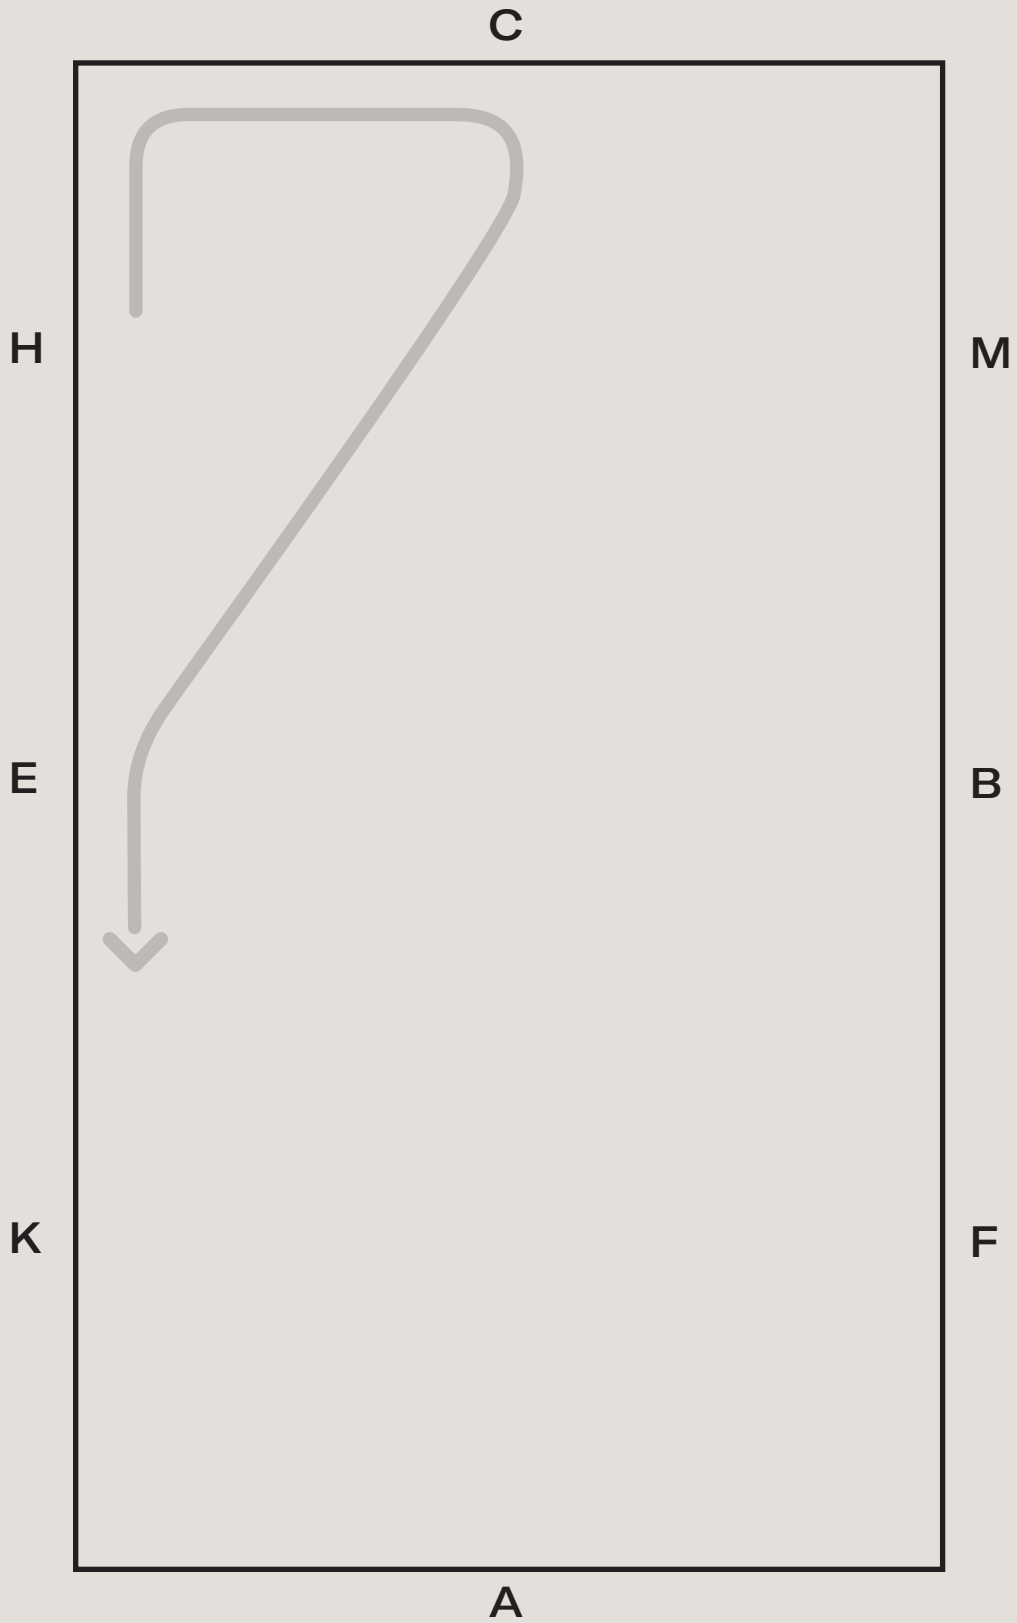

20m VOLT

MAYA DELOREZ

SNETT IGENOM

MAYA DELOREZ

RÄTT UPP

RAKT ÖVER

HALVT IGENOM

MAYA DELOREZ