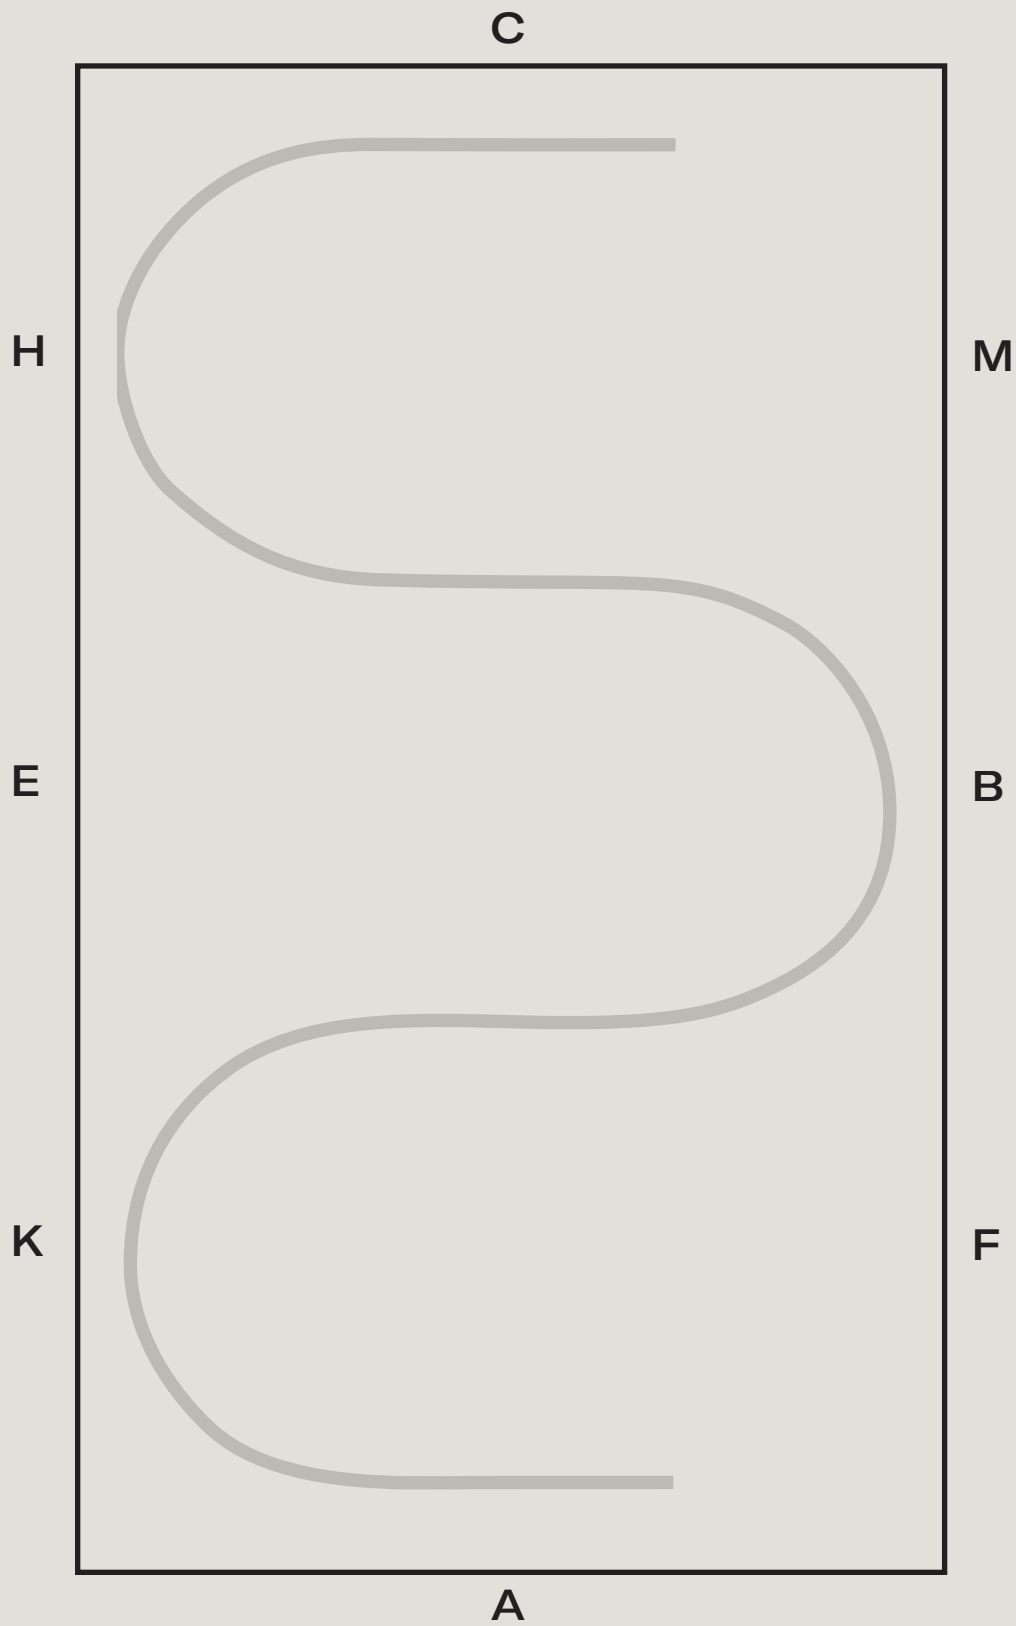

SERPENTINBÅGAR

MAYA DELOREZ