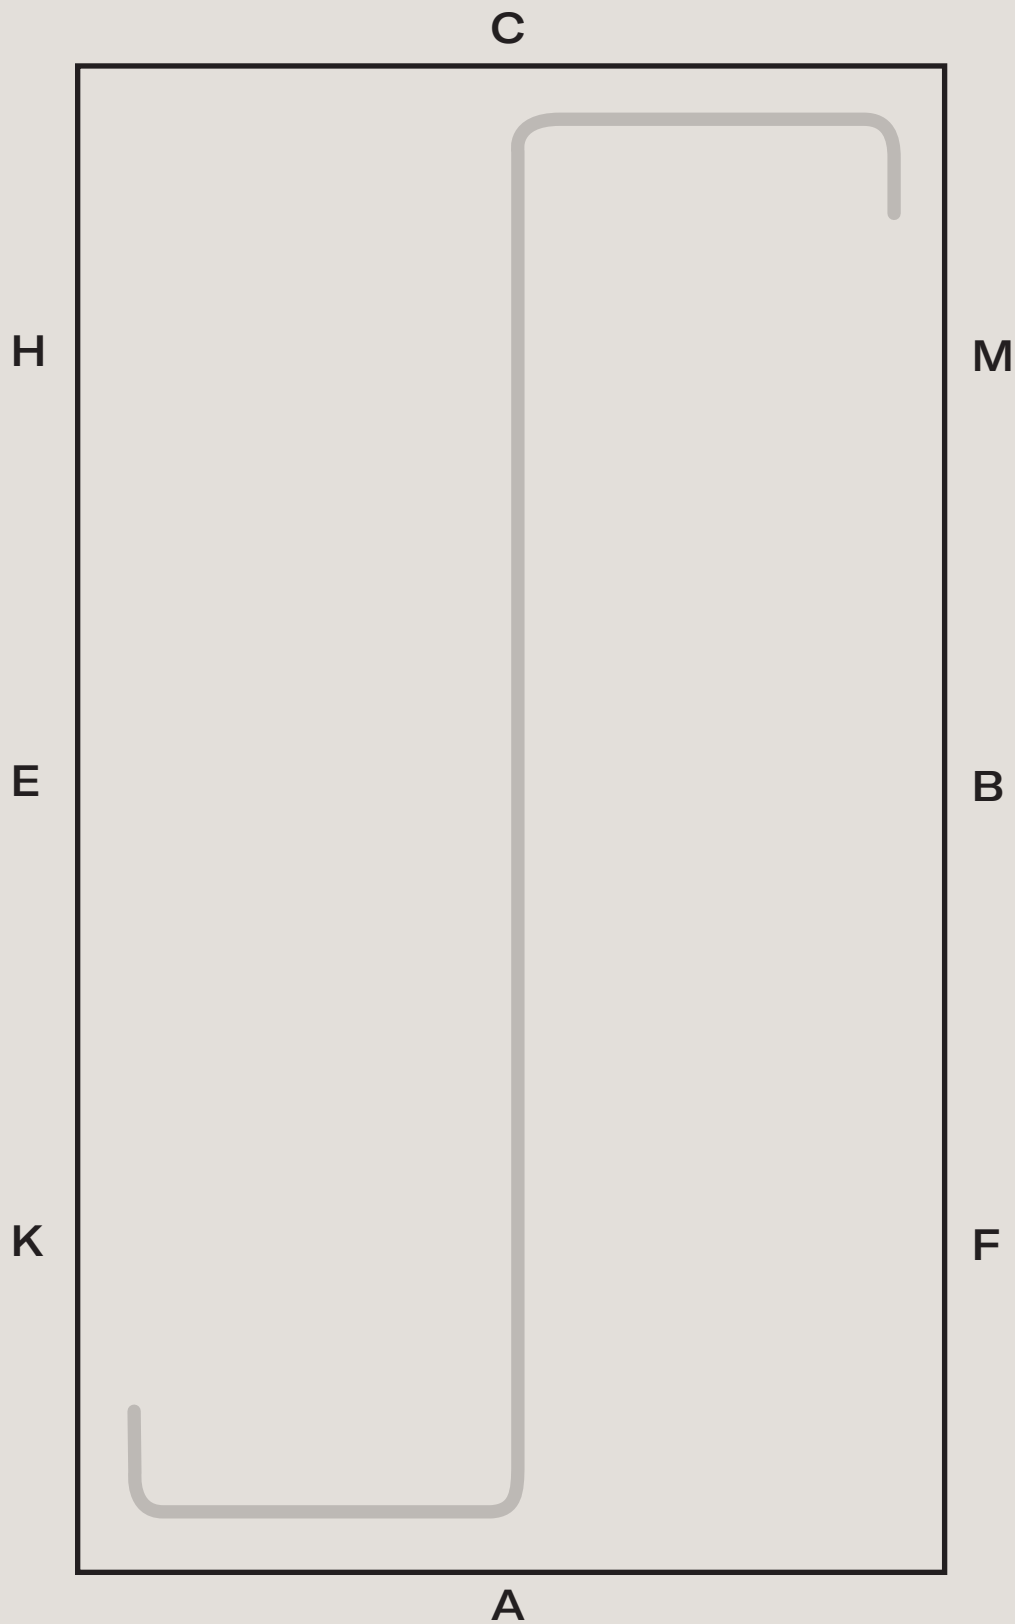

20m VOLT

MAYA DELOREZ

SNETT IGENOM

MAYA DELOREZ

RÄTT UPP

RAKT ÖVER

HALVT IGENOM

MAYA DELOREZ